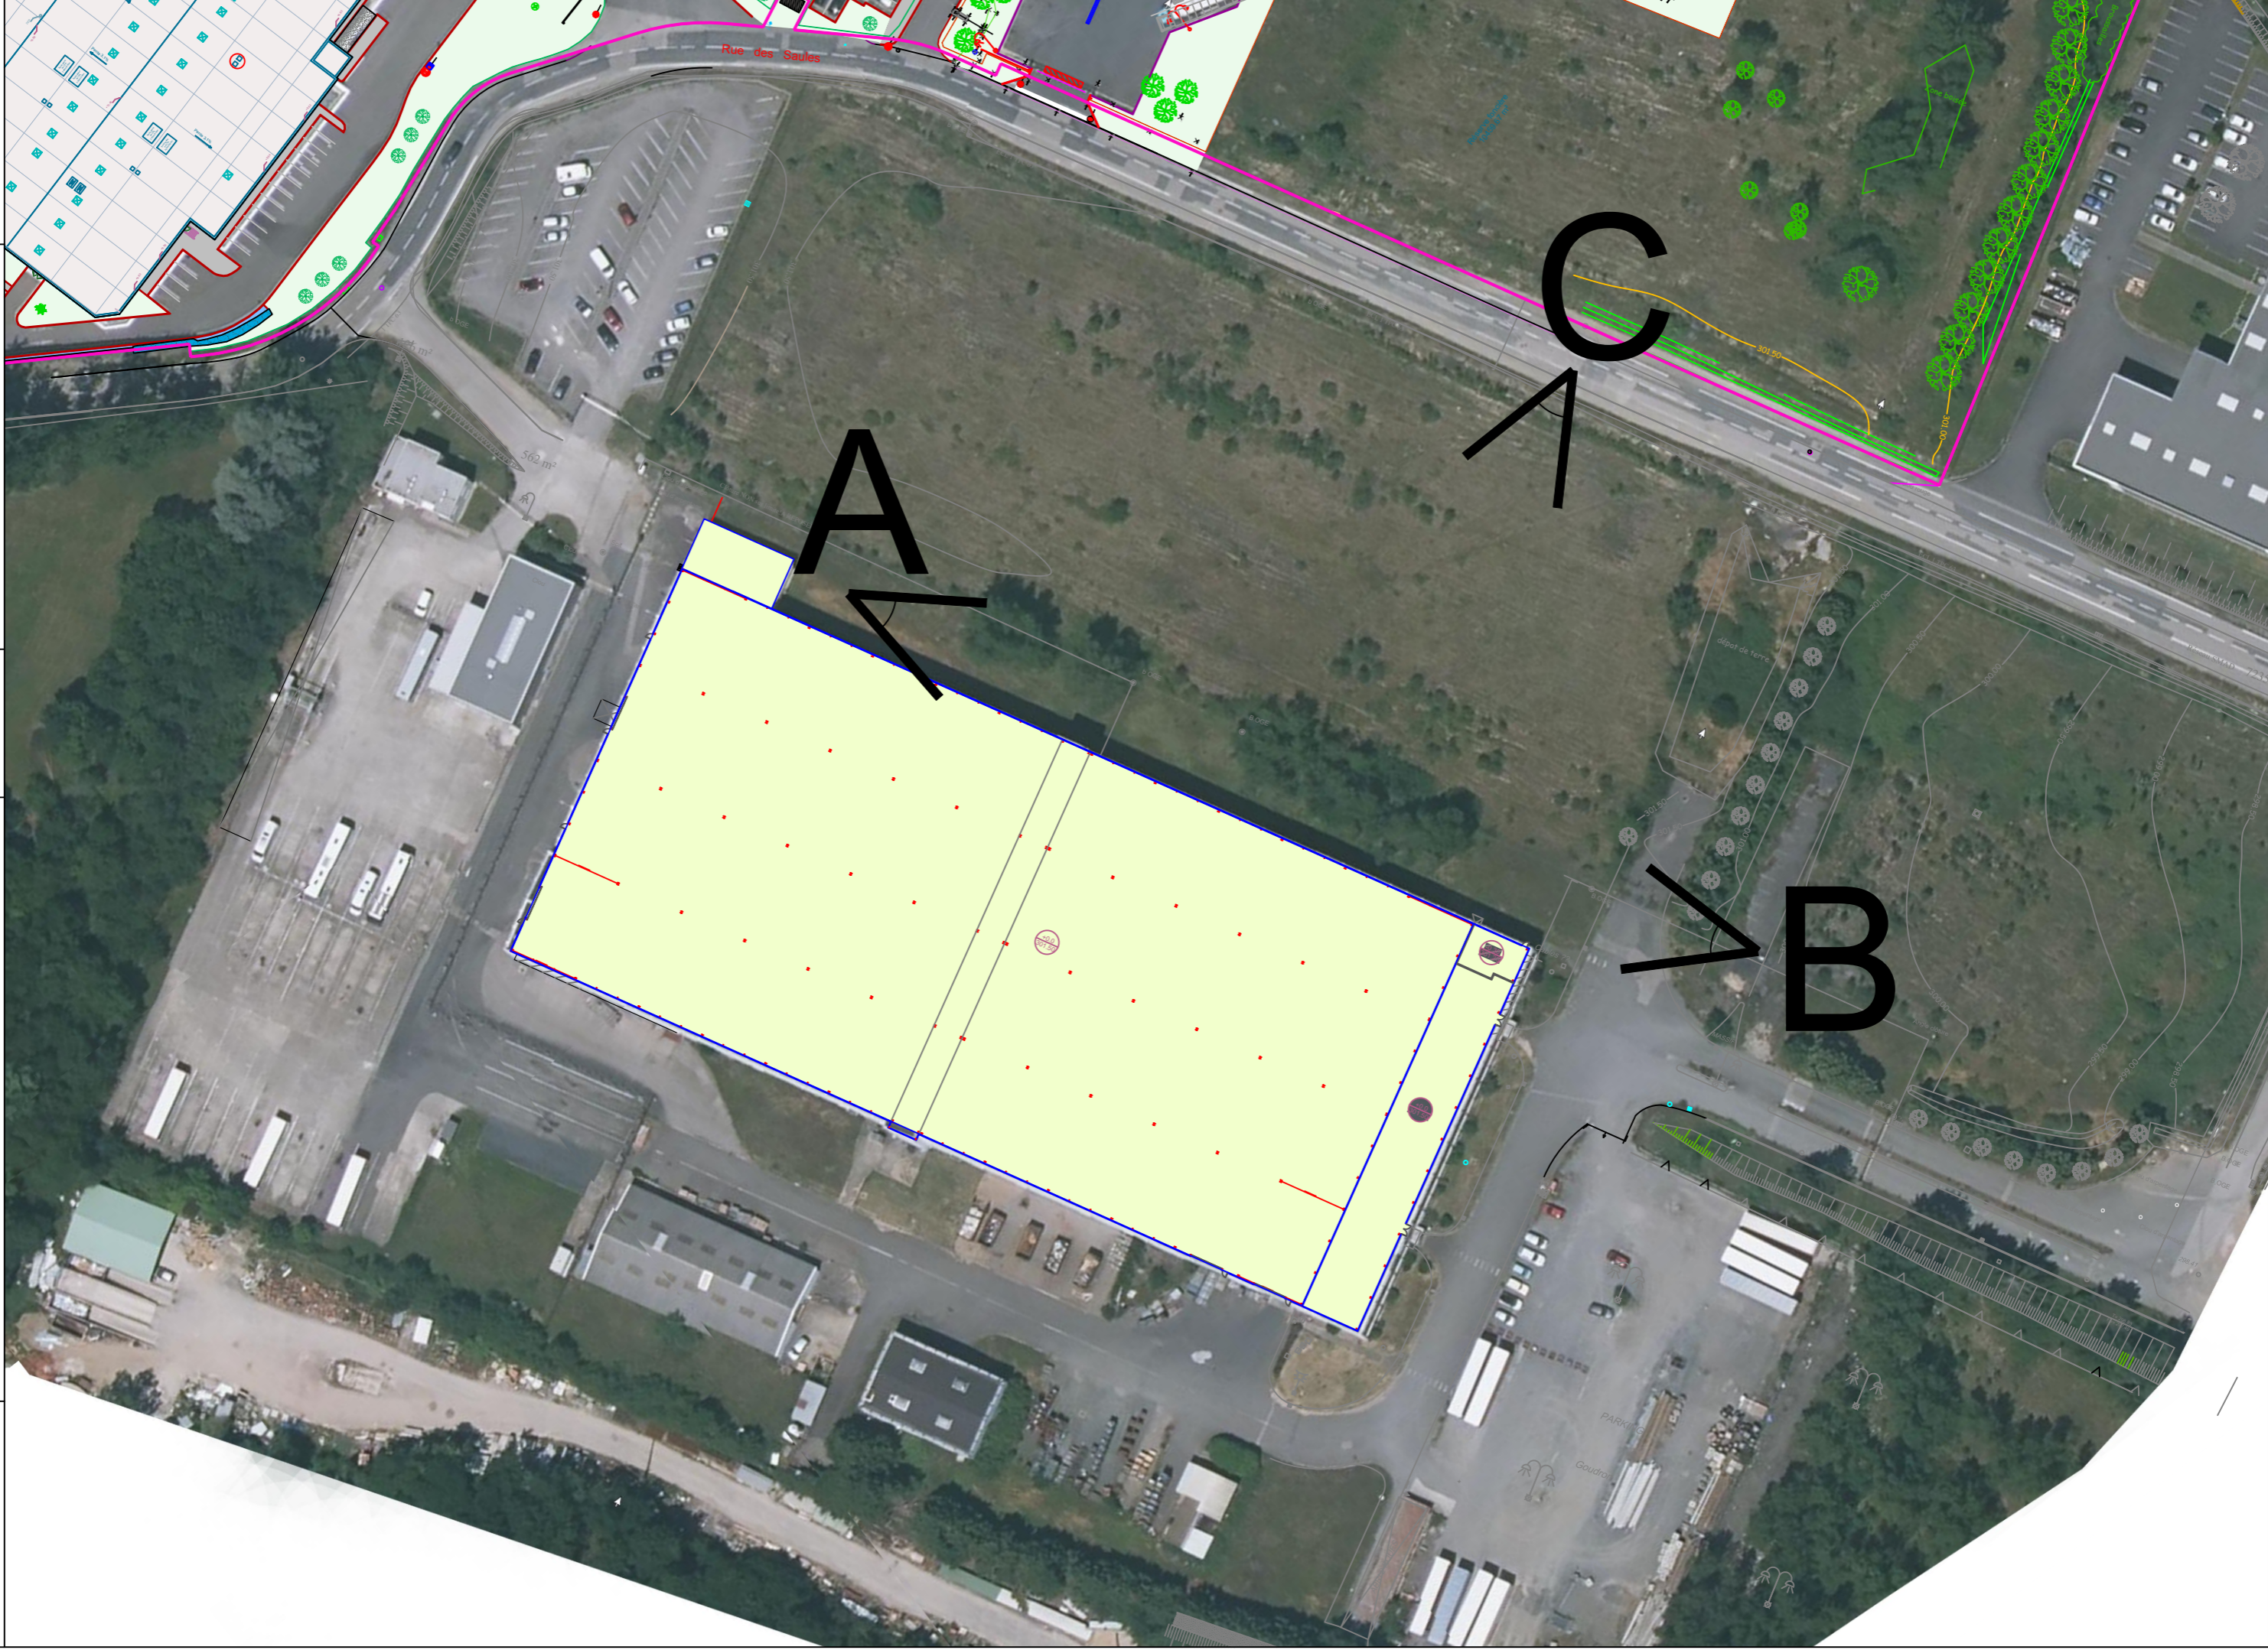

POSITIONS PHOTOS

DESSINE PAR : EBT

PROJET STOCK MP-SF

LE : 02/05/2022

ECH.: 1/1000 (A3)

FRESENIUS  
MEDICAL CARE

# Photo proche A du 02/05/2022

# Photo proche B du 02/05/2022

FRESENIUS  
MEDICAL CARE

PROJET STOCK MP-SF

ECH.: 1/1000 (A3)

LE: 02/05/2022

PHOTO PROCHE B

DESSINE PAR: EBT